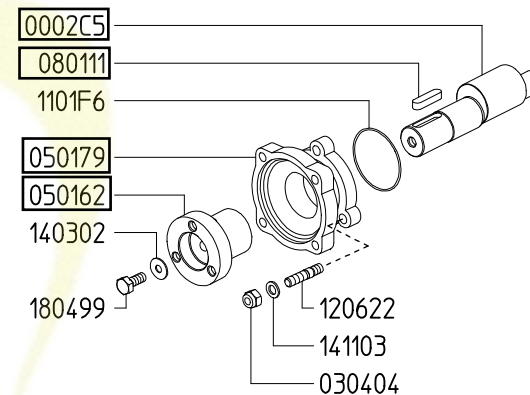

SERIE - SERIES

ZETA

ZETA 100 1C *976400*  
 ZETA 100 TS 1C *978000*  
 ZETA 100 VA *979000*

KIT 625		KIT 641		KIT 547	
870010		6062D8		606248	
* ■ ●					
CODICE CODE	Q.TA' Q.TY	CODICE CODE	Q.TA' Q.TY	CODICE CODE	Q.TA' Q.TY
090314	1	110127	6	010204	3
090338	3	606305	6	030143	3
110127	6				

ZETA 100 1C

ZETA 100 VA

Variante versione VA rispetto alla 1C  
 Variables of version VA compared to 1C

ZETA 100 TS 1C

Variante versione TS 1C rispetto alla 1C  
 Variables of version TS 1C compared to 1C