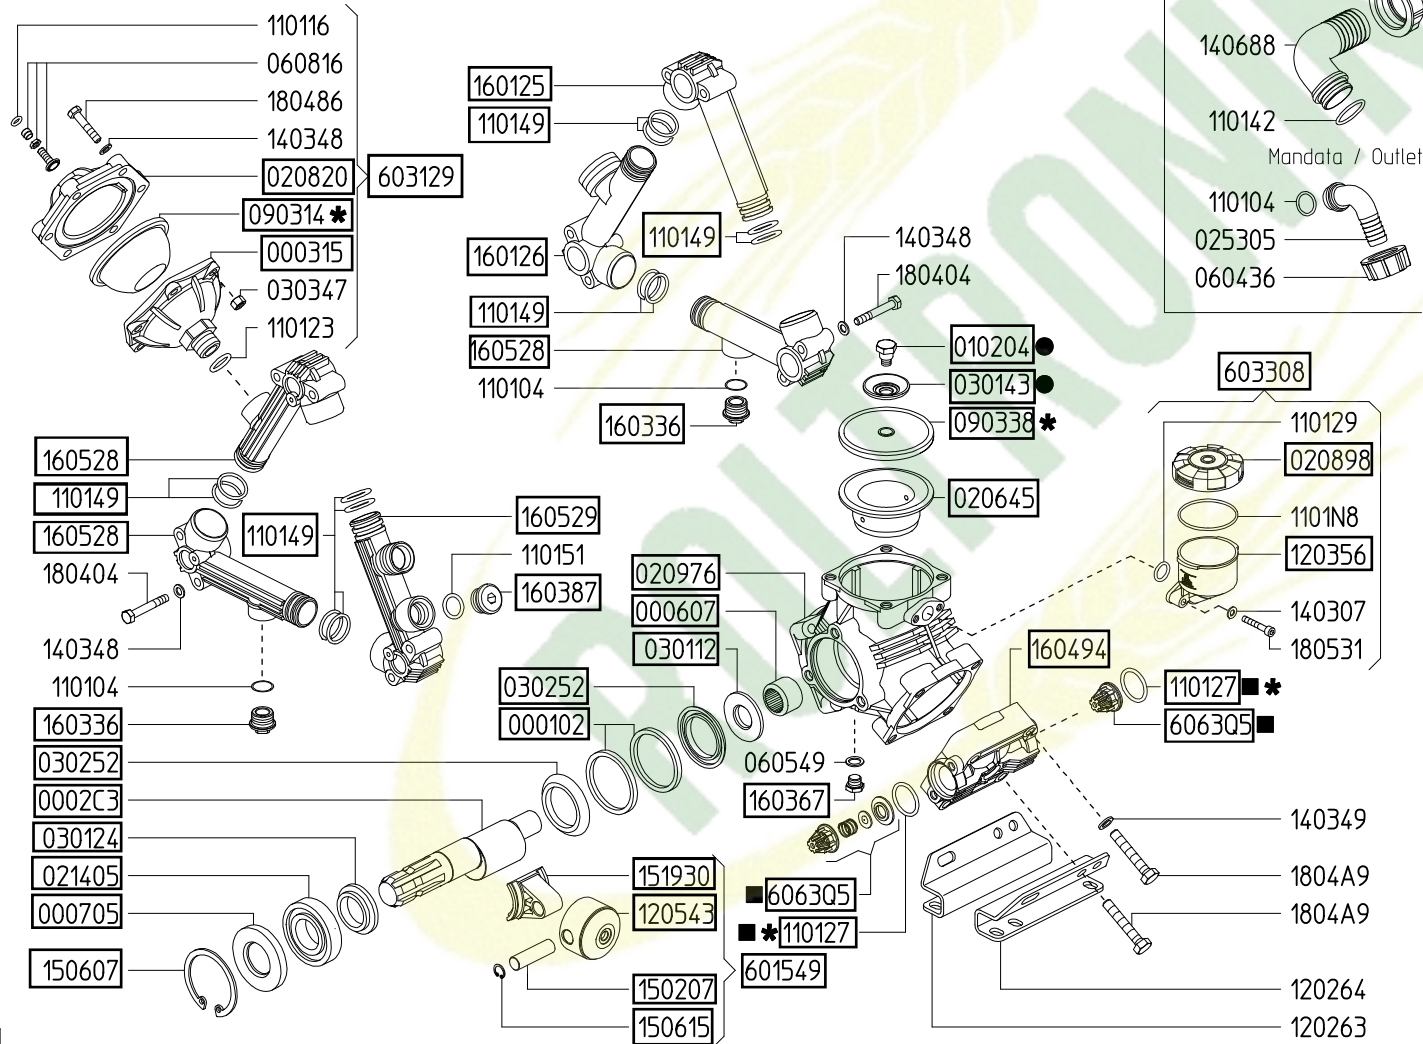

SERIE - SERIES

ZETA

ZETA 100 1C *976400*  
 ZETA 100 TS 1C *978000*  
 ZETA 100 VA *979000*

KIT 625		KIT 641		KIT 547	
870010		6062D8		606248	
* ■ ●					
CODICE CODE	Q.TA' Q.TY	CODICE CODE	Q.TA' Q.TY	CODICE CODE	Q.TA' Q.TY
090314	1	110127	6	010204	3
090338	3	606305	6	030143	3
110127	6				

ZETA 100 1C

ZETA 100 VA

Variante versione VA rispetto alla 1C  
 Variables of version VA compared to 1C

ZETA 100 TS 1C

Variante versione TS 1C rispetto alla 1C  
 Variables of version TS 1C compared to 1C